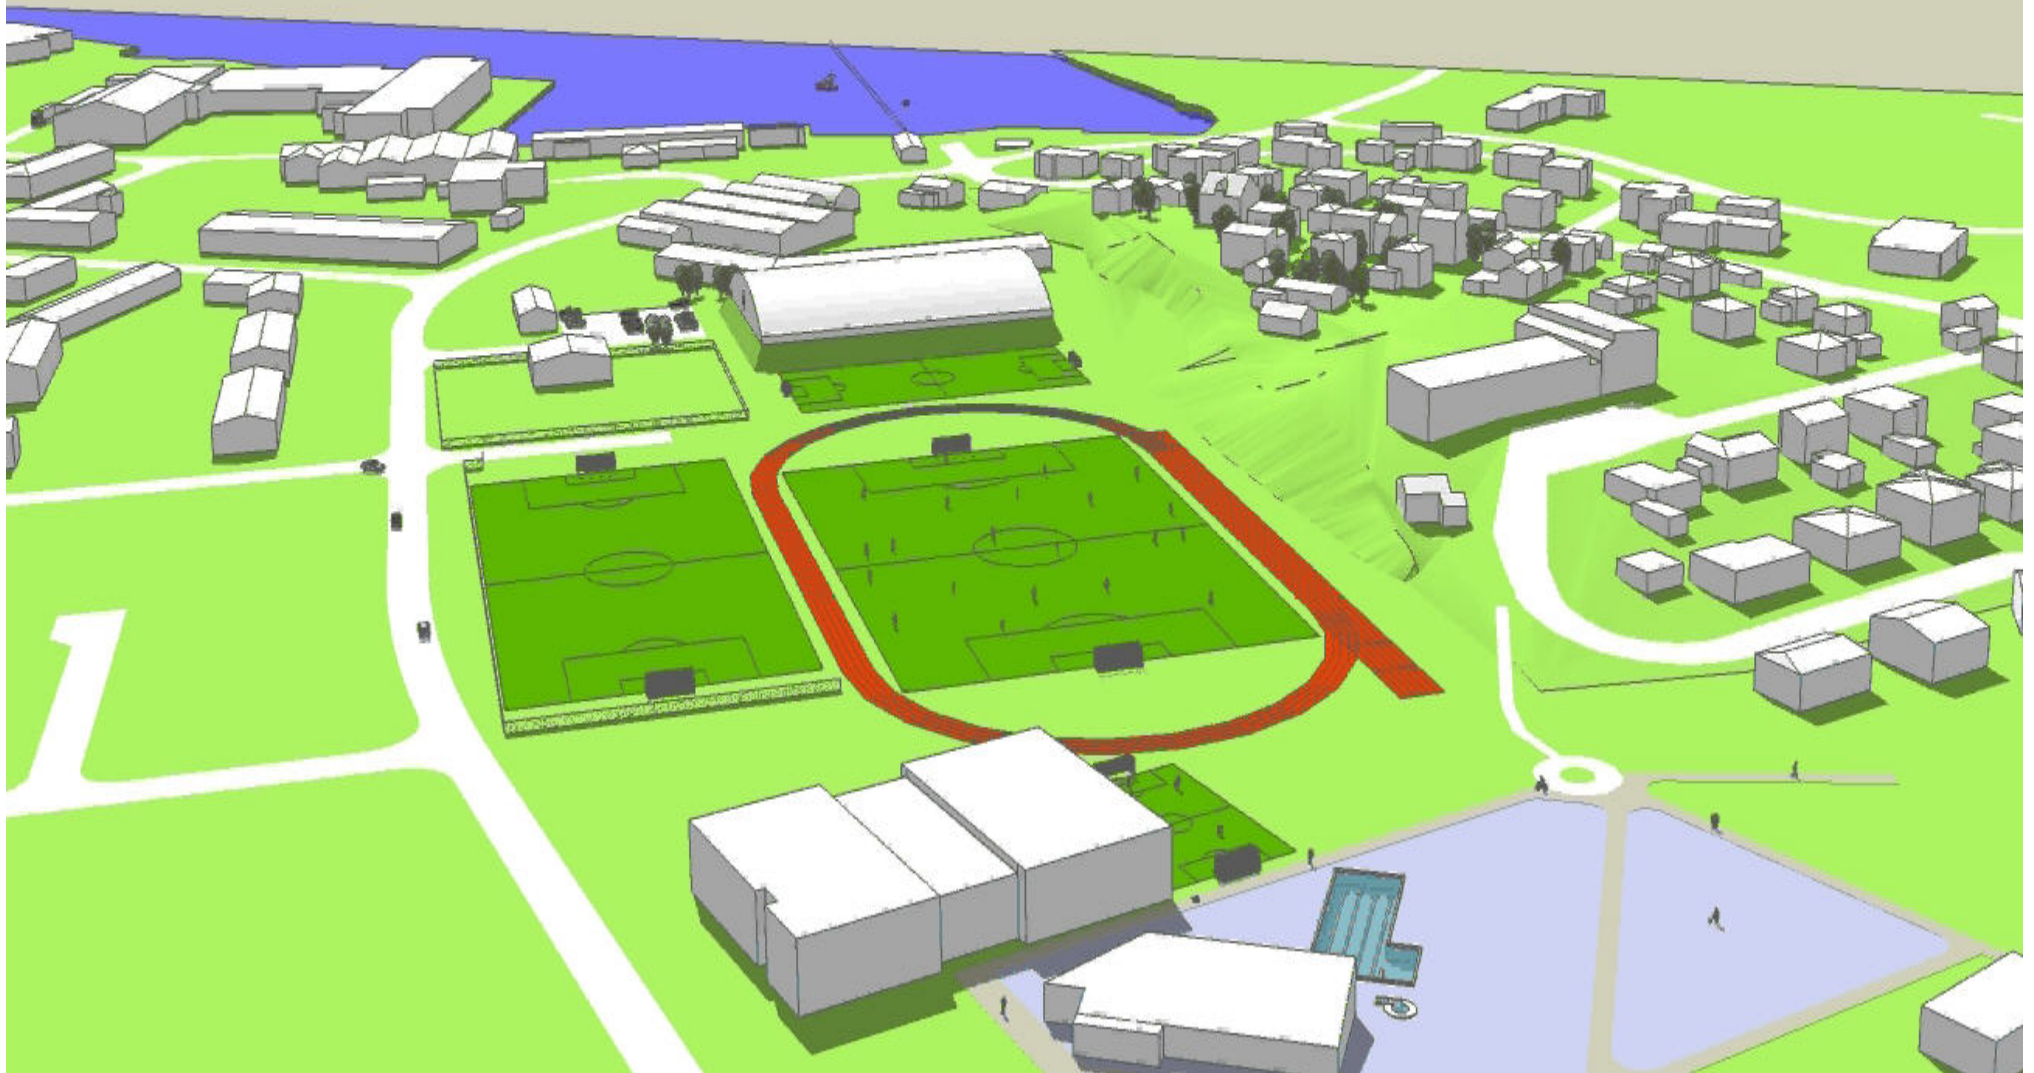

Kynning í Nýheimum á fyrirhuguðu knattspyrnuhúsi 19. – 28. mars 2008

- Til kynningar eru þrjár tillögur að staðsetningu
 - Við Áhaldahús
 - Við Gömlubúð
 - Við íþróttasvæði
- Kynningin samanstendur af
 - Þrívíddarmyndbandi
 - Þrívíddarmyndum
 - Ferli skipulagsmála

Almennar upplýsingar

- **Knattspyrnuhúsið er fyrirhugað um**
 - 70 metra langt
 - 50 metra breitt
 - 12 metra hátt
- **Myndband og myndir unnu ASK arkitektar**
- **Áætlað er að hefja framkvæmdir við knattspyrnuhúsið á árinu 2008**

Nýtt knattspyrnuhús við íþróttasvæði

Við íþróttasvæði séð frá Víkurbraut.

Við íþróttasvæði

Við Gömlubúð

Við Gömlubúð

Við Gömlubúð séð frá Hafnarbraut

Við Gömlubúð séð frá Hafnarbraut

Við Áhaldahús séð úr lofti

Við Áhaldahús séð frá Fiskhól

Yfirlitsmynd

Horft frá Garðsbrú

Horft frá Bogaslóð

Horft frá Hrossabítahaga