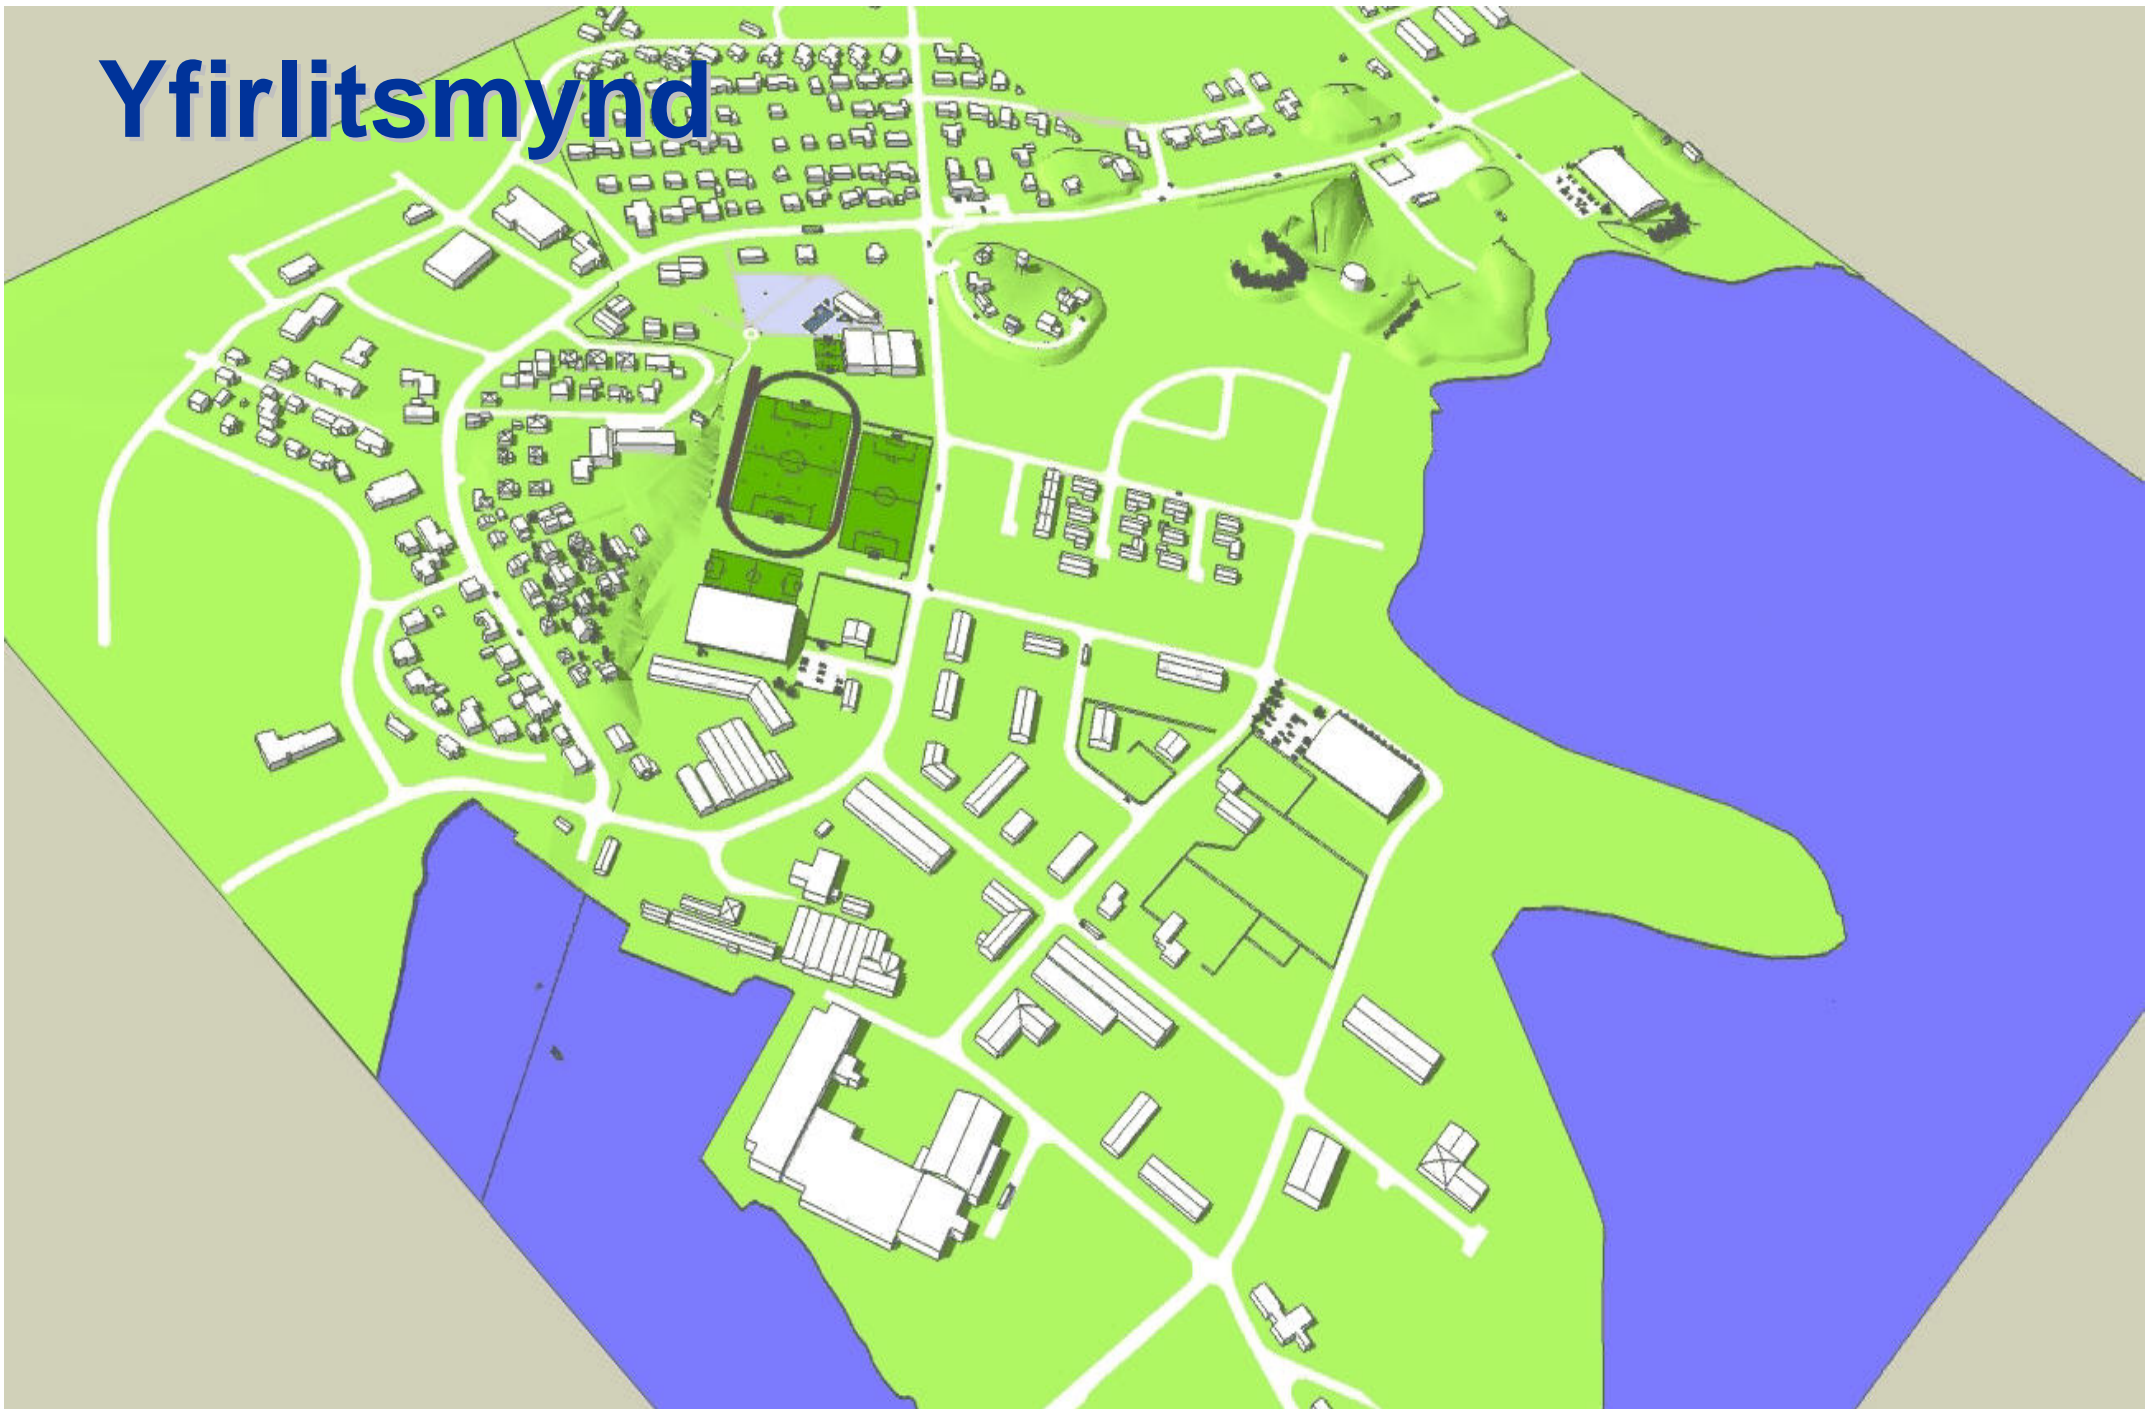

Kynning í Nýheimum á fyrirhuguðu knattspyrnuhúsi 19. – 28. mars 2008

- Til kynningar eru þrjár tillögur að staðsetningu
 - Við Áhaldahús
 - Við Gömlubúð
 - Við íþróttasvæði
- Kynningin samanstendur af
 - Þrívíddarmyndbandi
 - Þrívíddarmyndum
 - Ferli skipulagsmála

Nýtt knattspyrnuhús við íþróttasvæði

Við íþróttasvæði séð frá Víkurbraut.

Við íþróttasvæði

Við Gömlubúð

Við Gömlubúð

Við Gömlubúð séð frá Hafnarbraut

Við Gömlubúð séð frá Hafnarbraut

Við Áhaldahús séð úr lofti

Við Áhaldahús séð frá Fiskhól

Yfirlitsmynd

Horft frá Garðsbrú

Horft frá Bogaslóð

Horft frá Hrossabítahaga