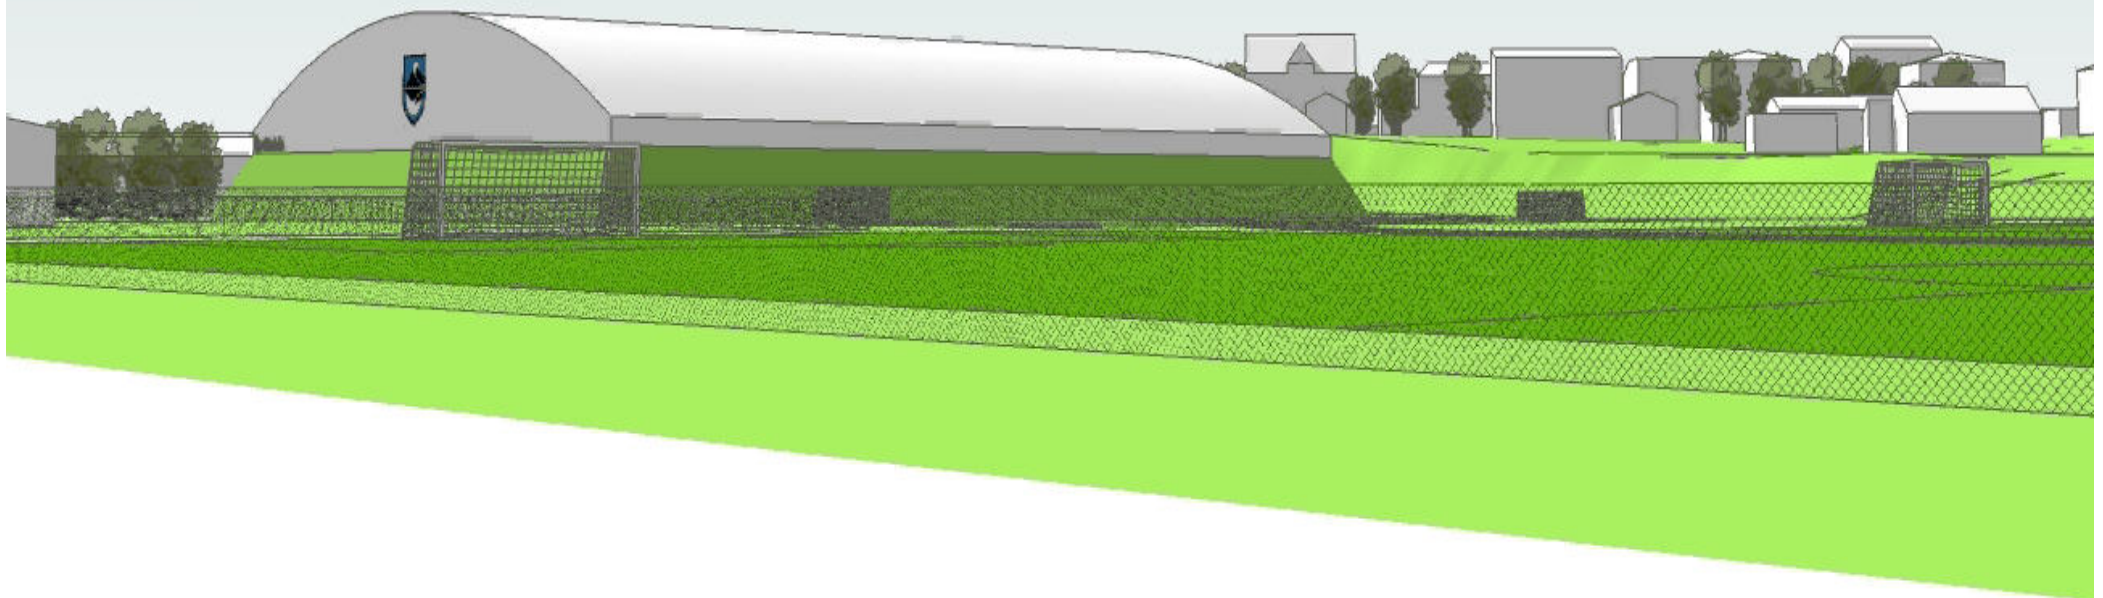

Kynning í Nýheimum á fyrirhuguðu knattspyrnuhúsi 19. – 28. mars 2008

- Til kynningar eru þrjár tillögur að staðsetningu
 - Við Áhaldahús
 - Við Gömlubúð
 - Við íþróttasvæði
- Kynningin samanstendur af
 - Þrívíddarmyndbandi
 - Þrívíddarmyndum
 - Ferli skipulagsmála

Almennar upplýsingar

- **Knattspyrnuhúsið er fyrirhugað um**
 - 70 metra langt
 - 50 metra breitt
 - 12 metra hátt
- **Myndband og myndir unnu ASK arkitektar**
- **Áætlað er að hefja framkvæmdir við knattspyrnuhúsið á árinu 2008**

Nýtt knattspyrnuhús við íþróttasvæði

Við íþróttasvæði séð frá Víkurbraut.

Við íþróttasvæði

Við Gömlubúð

Við Gömlubúð

Við Gömlubúð séð frá Hafnarbraut

Við Gömlubúð séð frá Hafnarbraut

Við Áhaldahús séð úr lofti

Við Áhaldahús séð frá Fiskhól

Yfirlitsmynd

Horft frá Garðsbrú

Horft frá Bogaslóð

Horft frá Hrossabítahaga