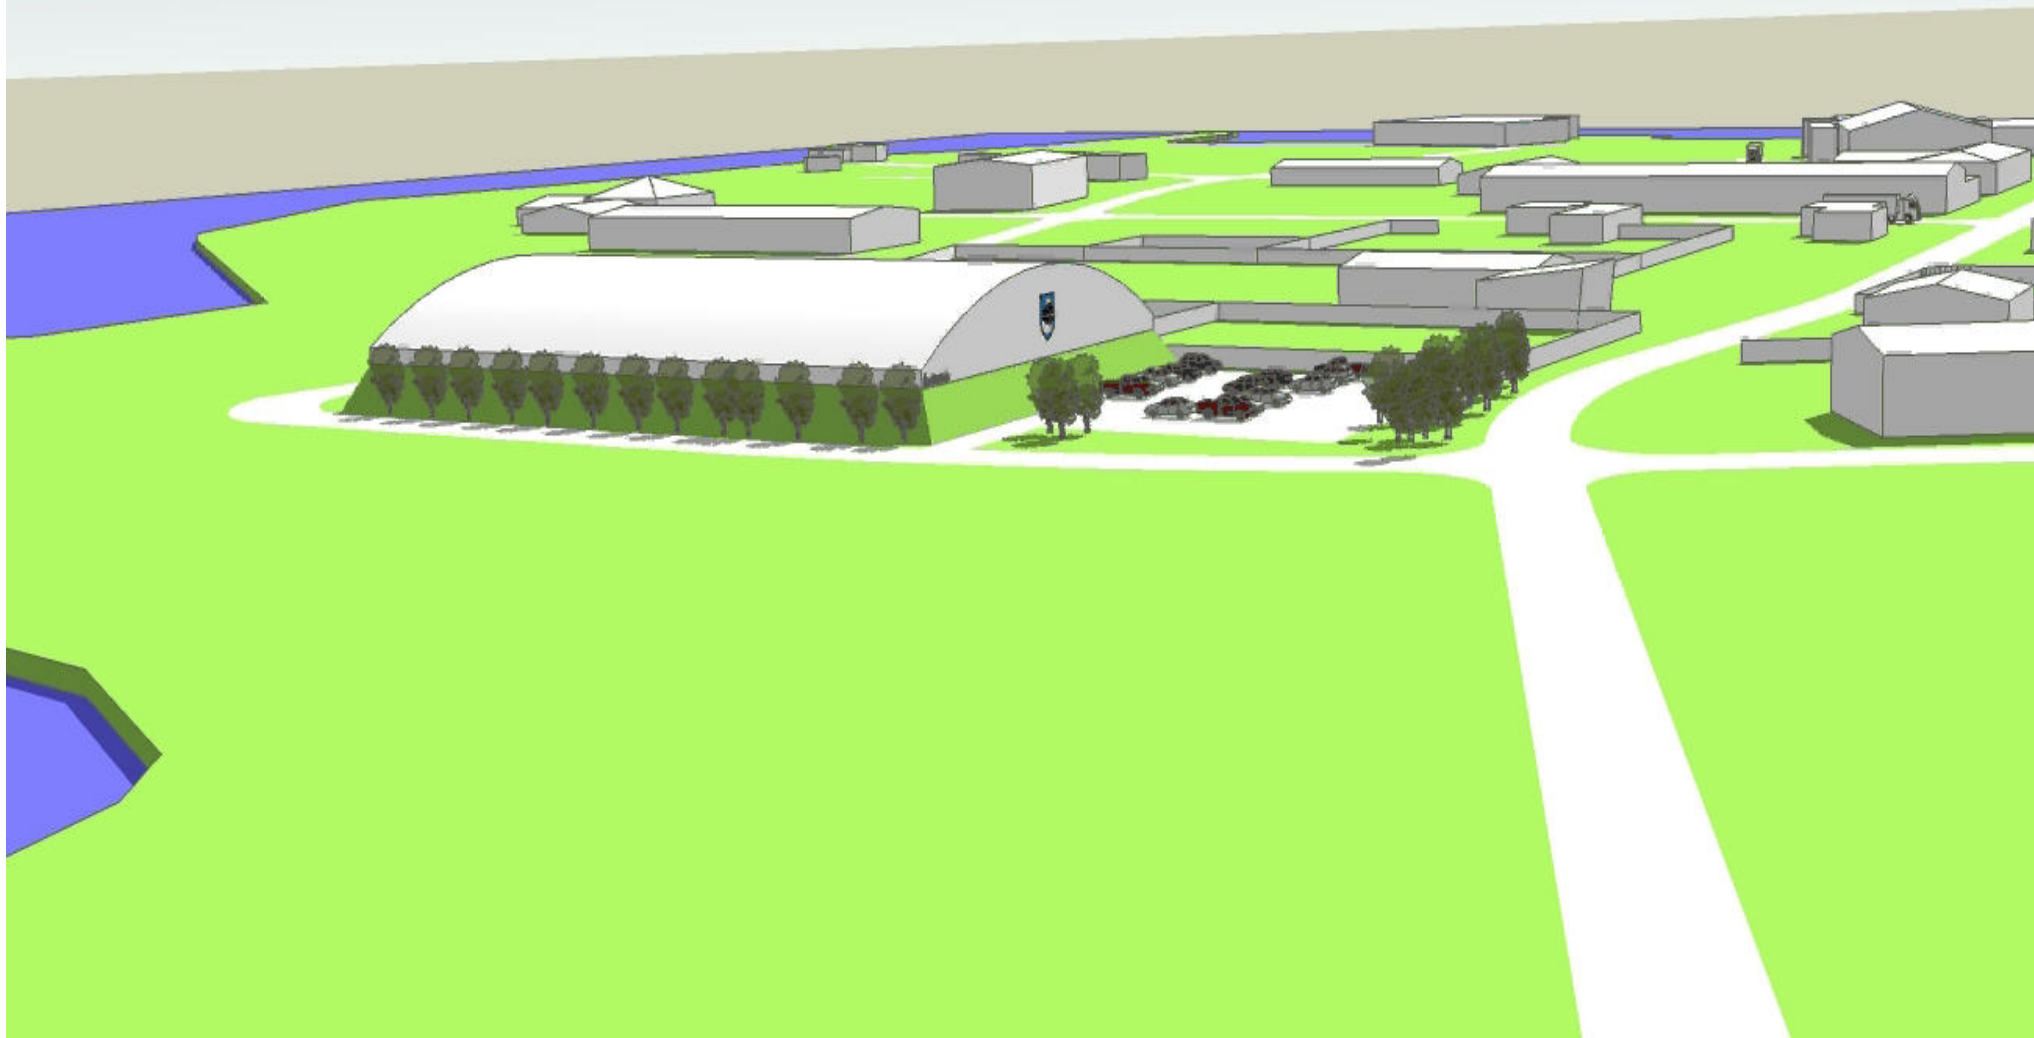

Kynning í Nýheimum á fyrirhuguðu knattspyrnuhúsi 19. – 28. mars 2008

- Til kynningar eru þrjár tillögur að staðsetningu
 - Við Áhaldahús
 - Við Gömlubúð
 - Við íþróttasvæði
- Kynningin samanstendur af
 - Þrívíddarmyndbandi
 - Þrívíddarmyndum
 - Ferli skipulagsmála

Nýtt knattspyrnuhús við íþróttasvæði

Við íþróttasvæði séð frá Víkurbraut.

Við íþróttasvæði

Við Gömlubúð

Við Gömlubúð

Við Gömlubúð séð frá Hafnarbraut

Við Gömlubúð séð frá Hafnarbraut

Við Áhaldahús séð úr lofti

Við Áhaldahús séð frá Fiskhól

Yfirlitsmynd

Horft frá Garðsbrú

Horft frá Bogaslóð

Horft frá Hrossabítahaga